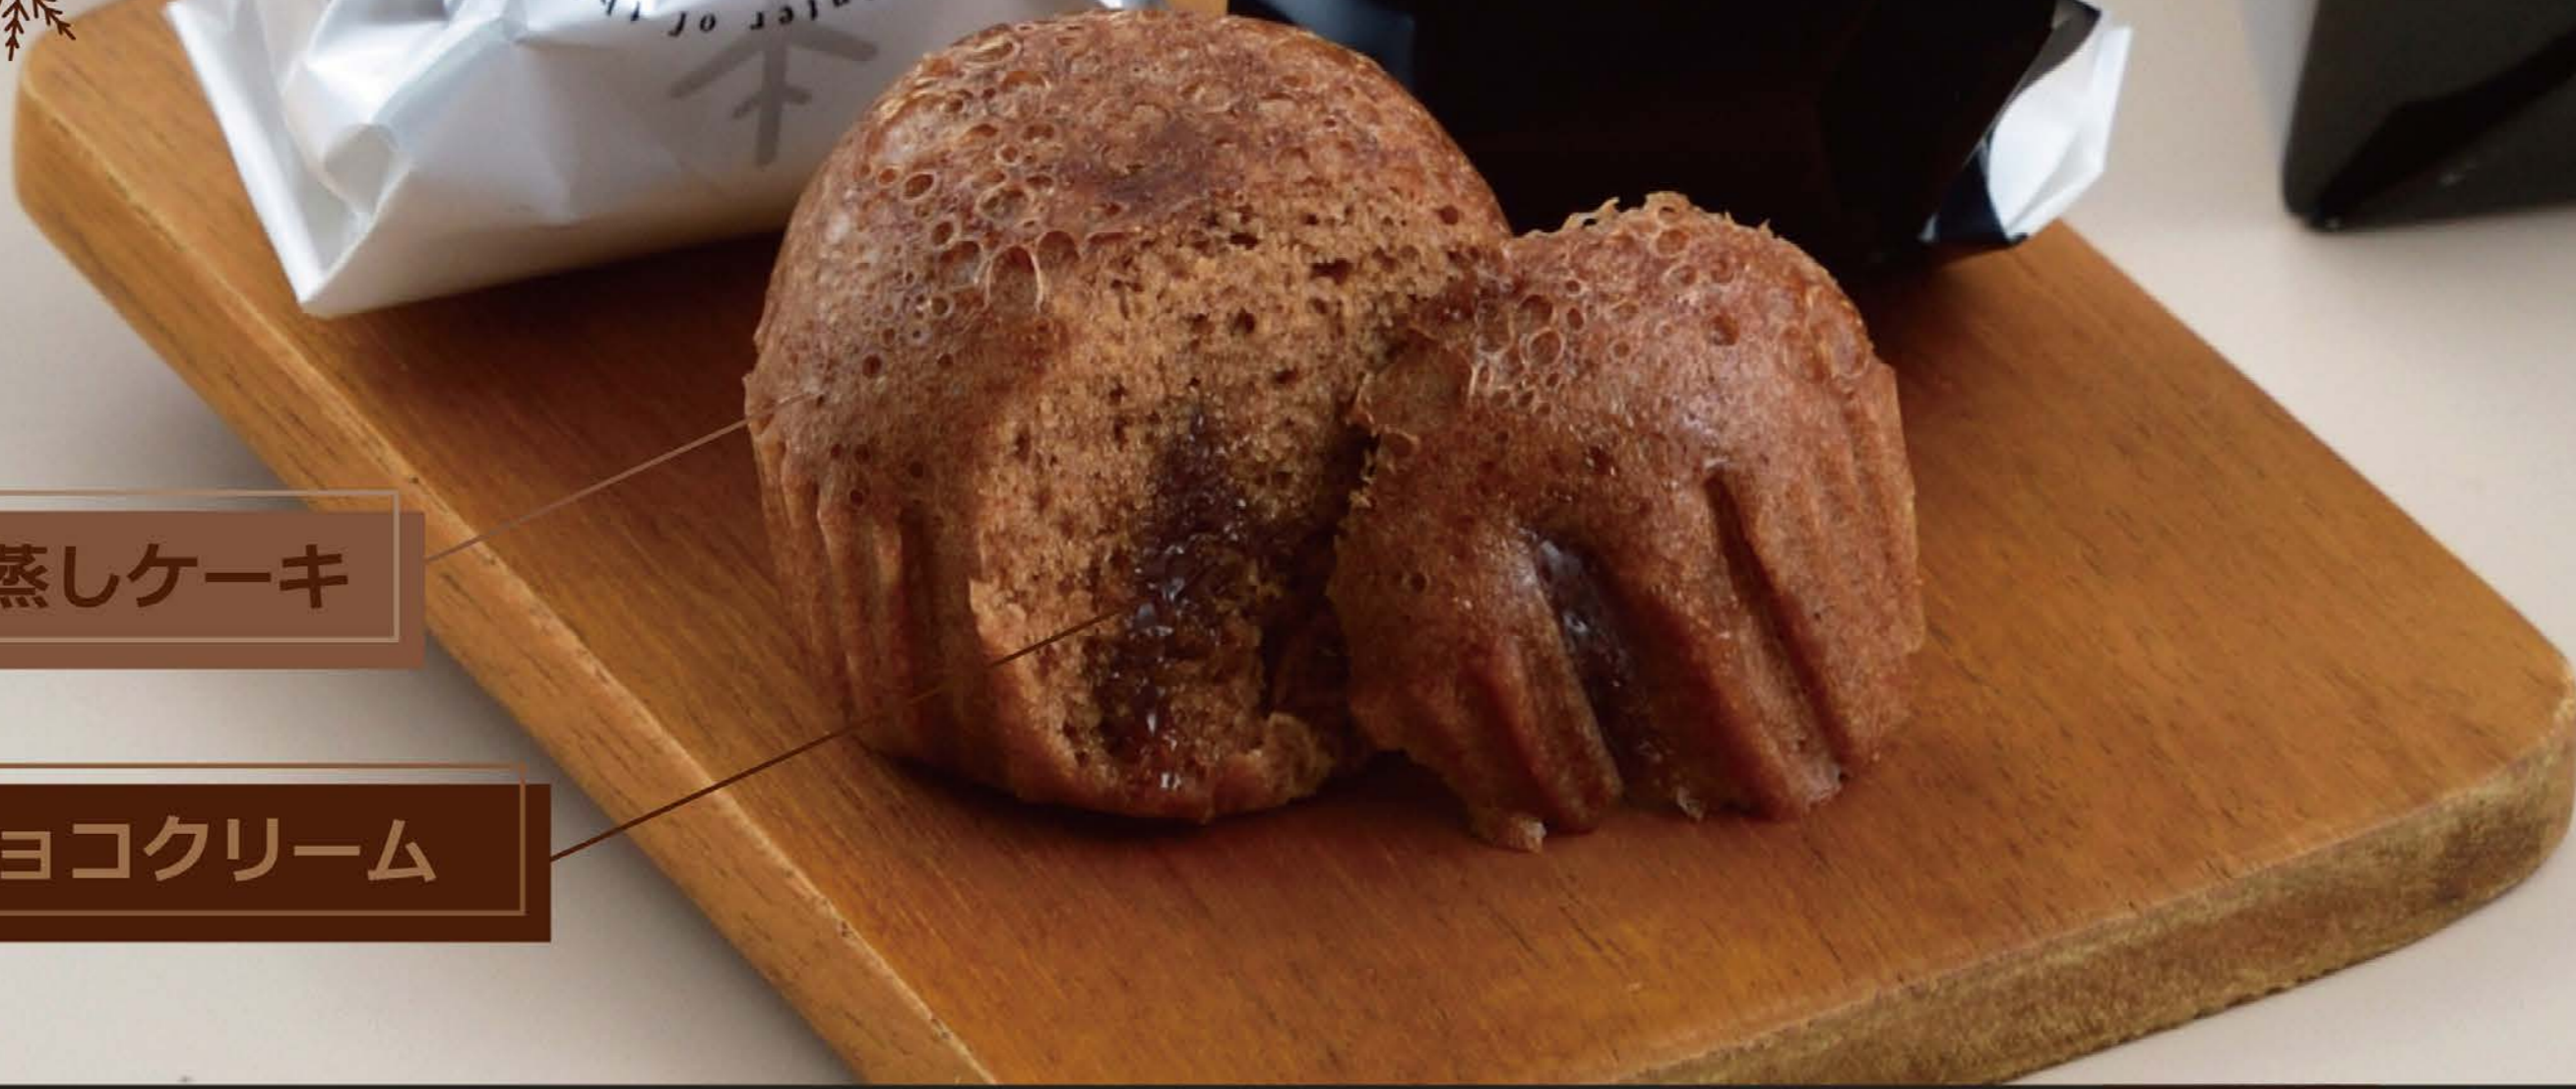

WINTER FAIR

泉大津PA陸側

冬の感謝祭

期間限定

2/23(火)

まで

ダブル
チョコ
コレート

チョコ蒸しケーキ

チョコクリーム

雪の口どけチョコケーキ

10個入り 648円 【税込】

ふっくらチョコレート蒸しケーキの中に、
とろ〜り濃厚なチョコクリームを閉じ込めた
冬季限定の商品です。
ぜひ、この機会にご賞味ください。