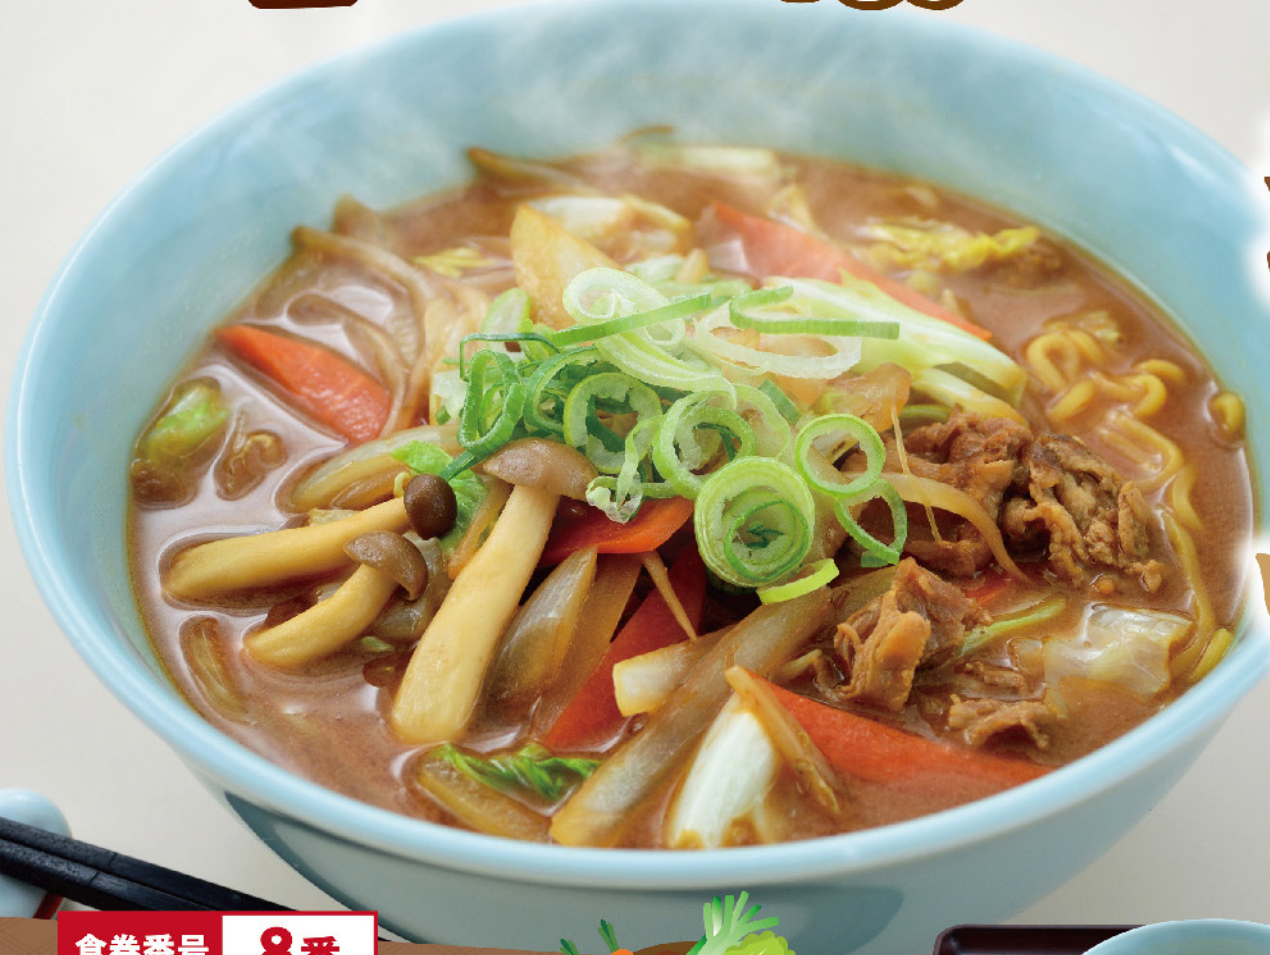

Winter Fair

冬の感謝祭

泉大津 PA海側

期間限定
2/16(日)
まで

冬の
濃厚
味噌

食券番号 **8番**

野菜どっさり
みそラーメン **750円** (税込)

冬の代表的な野菜・白菜を代表とする、6種類の野菜と豚肉を炒めて、
ラーメンにどっさり盛り付けました。
寒い季節に、あたたまる栄養満点ラーメンをぜひともご賞味ください。